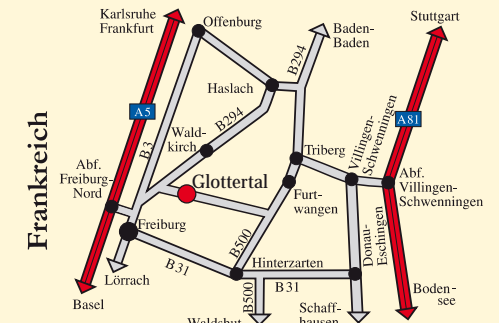

Die Gäste schätzen auch den Weinversand.

**Bitte fordern Sie die Weinpreisliste an.**

Tel.: 07684 / 810

oder per Mail: strecker@hirschen-glottertal.de

**Bestens für Sie ausgebaut!**

Chefsache: Eisweinlese bei -10° Celsius

Schweiz

Glottertal im Südschwarzwald  
280 bis 1243 m.ü.M.

Entfernungen:

Breisach (französische Grenze)	39 km
Basel (Schweiz)	82 km
Colmar (Elsaß)	61 km
Freiburg im Breisgau	15 km
Mulhouse (F) Airport	70 km
Rust / Europa-Park	37 km
Straßburg	85 km
Titisee	35 km